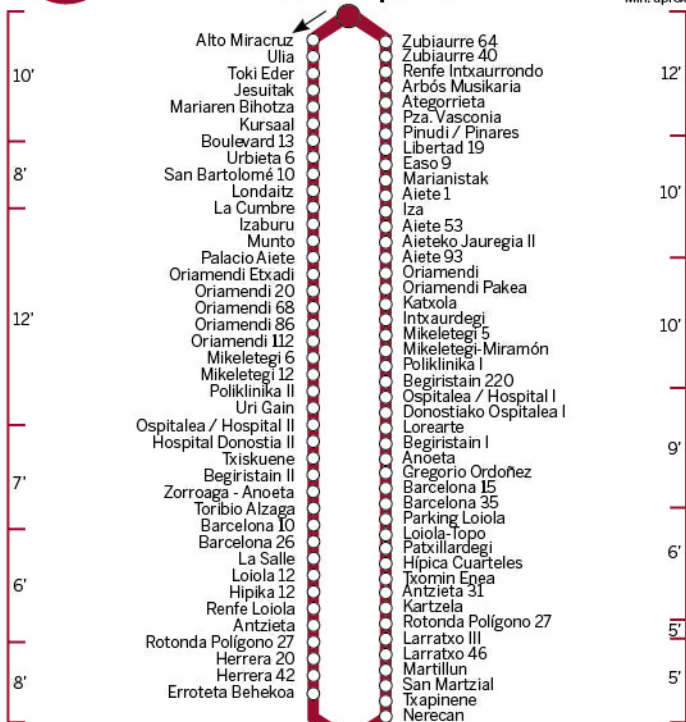

INTXAURRONDO-OSPITALEAK-ALTZA

31

Zubiaurre puente

Min. inguru /
Min. aprox

Santa Bárbara

Autobus
ekologikoa

ASTEGUNETAN / LABORABLES

Pº ZUBIAURRE		BOULEVARD (AIETE-HOSPITALES)		HOSPITALES (LOIOLA-ALTZA)		ALTZA (SANTA BARBARA)		HOSPITALES (AIETE-CENTRO-INTXAURRONDO)		AVDA. LIBERTAD (INTXAURRONDO)	
07:10	07:40	07:25	07:55	07:45		07:12	07:42	07:40		08:00	08:30
08:10	08:40	08:25	08:55	08:15	08:45	08:08	08:38	08:10	08:40	09:00	09:30
09:10	09:40	09:25	09:55	09:15	09:45	09:08	09:38	09:10	09:40	10:00	10:30
10:10	10:40	10:25	10:55	10:15	10:45	10:08	10:38	10:10	10:40	11:00	11:30
11:10	11:40	11:25	11:55	11:15	11:45	11:08	11:38	11:10	11:40	12:00	12:30
12:10	12:40	12:25	12:55	12:15	12:45	12:08	12:38	12:10	12:40	13:00	13:30
13:10	13:40	13:25	13:55	13:15	13:45	13:08	13:38	13:10	13:40	14:00	14:30
14:10	14:40	14:25	14:55	14:15	14:45	14:08	14:38	14:10	14:40	15:00	15:30
15:10	15:40	15:25	15:55	15:15	15:45	15:08	15:38	15:10	15:40	16:00	16:30
16:10	16:40	16:25	16:55	16:15	16:45	16:08	16:38	16:10	16:40	17:00	17:30
17:10	17:40	17:25	17:55	17:15	17:45	17:08	17:38	17:10	17:40	18:00	18:30
18:10	18:40	18:25	18:55	18:15	18:45	18:08	18:38	18:10	18:40	19:00	19:30
19:10	19:40	19:25	19:55	19:15	19:45	19:08	19:38	19:10	19:40	20:00	20:30
20:10	20:40	20:25	20:55	20:15	20:45	20:08	20:38	20:10	20:40	21:00	21:30
21:10	21:40	21:25	21:55	21:15	21:45	21:08	21:38	21:10	21:40	22:00	22:30
				22:15				22:10			